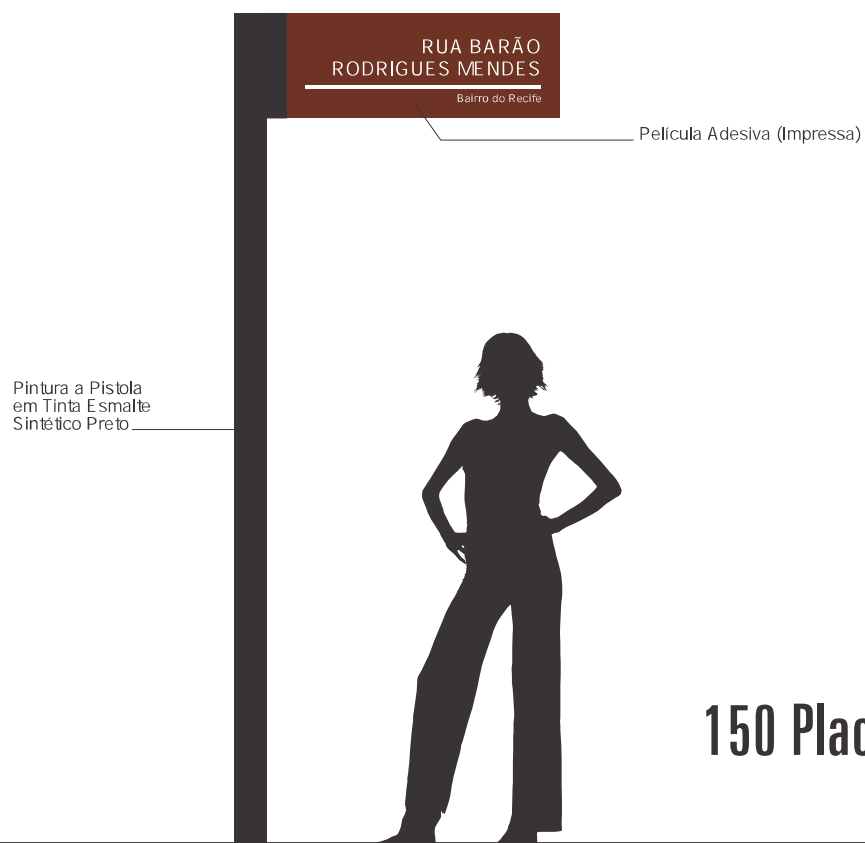

Componentes do Sistema

8

Pictogramas

Vista Superior
Esc. 1:20

Vista Frontal
Esc. 1:20

150 Placas

Vista Superior
Esc. 1:20

Vista Frontal
Esc. 1:20

Vista Lateral
Esc. 1:20

Vista Superior
 Esc. 1:20

Corte AA'
 Esc. 1:5

Vista Frontal
 Esc. 1:20

Corte BB'
 Esc. 1:2

Vista Frontal
Esc. 1:5

1 Linha
Alinhamento pela Direita

Vista Frontal
Esc. 1:5

1 Linha
Alinhamento pela Esquerda

Vista Frontal
Esc. 1:5

2 Linhas
Alinhamento pela Direita

Vista Frontal
Esc. 1:5

2 Linhas
Alinhamento pela Esquerda

66 Placas

Vista Superior
Esc. 1:20

Vista Frontal
Esc. 1:20

1 Linha

Vista Frontal
Esc. 1:5

2 Linhas

180 Placas

Obs. 1: as informações em braille (acetato em autorelevo) serão fixadas na placa com adesivo transparente 3M.

Vista Superior
 Esc. 1:20

Vista Frontal
 Esc. 1:20