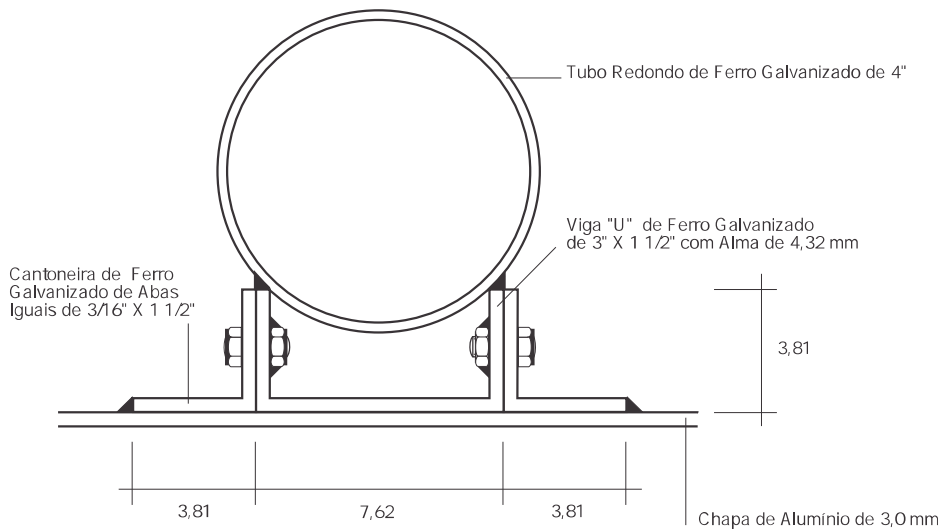

Vista Superior
Esc. 1:20

Vista Frontal
Esc. 1:20

Vista Lateral Direita
Esc. 1:20

Vista Superior
 Esc. 1:20

Vista Frontal
 Esc. 1:20

Corte AA'
 Esc. 1:10

Corte BB'
 Esc. 1:2

Vista Frontal
Esc. 1:5

1 Linha

Vista Frontal
Esc. 1:5

2 Linhas

180 Placas

Obs. 1: as informações em braille (acetato em autorelevo) serão fixadas na placa com adesivo transparente 3M.

Vista Superior
 Esc. 1:20

Vista Frontal
 Esc. 1:20