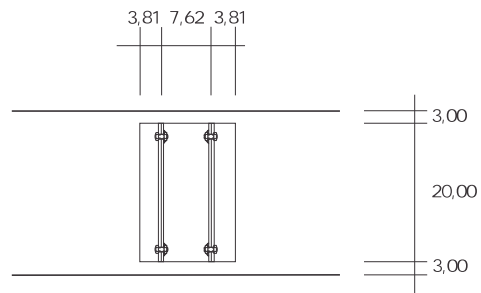

Vista Frontal
 Esc. 1:20

Corte BB'
 Esc. 1:2

Vista Frontal
Esc. 1:5

Vista Posterior
Esc. 1:5

84 Placas

Vista Superior
Esc. 1:20

Vista Frontal
Esc. 1:20

Vista Lateral Direita
Esc. 1:20

Vista Superior
Esc. 1:20

Vista Frontal
Esc. 1:20

Vista Lateral Direita
Esc. 1:20

Vista Superior
 Esc. 1:20

Vista Frontal
 Esc. 1:20

Corte AA'
 Esc. 1:10

Corte BB'
 Esc. 1:2

Vista Frontal
Esc. 1:5

1 Linha

Vista Frontal
Esc. 1:5

2 Linhas

180 Placas

Obs. 1: as informações em braille (acetato em autorelevo) serão fixadas na placa com adesivo transparente 3M.

Vista Superior
 Esc. 1:20

Vista Frontal
 Esc. 1:20