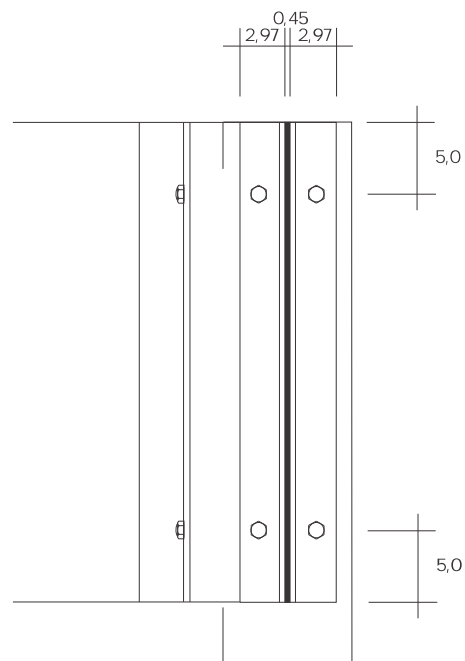

Vista Lateral
Esc. 1:20

Vista Superior
 Esc. 1:20

Corte AA'
 Esc. 1:5

Vista Frontal
 Esc. 1:20

Corte BB'
 Esc. 1:2

Vista Frontal
Esc. 1:5

1 Linha
Alinhamento pela Direita

Vista Frontal
Esc. 1:5

1 Linha
Alinhamento pela Esquerda

Vista Frontal
Esc. 1:5

2 Linhas
Alinhamento pela Direita

Vista Frontal
Esc. 1:5

2 Linhas
Alinhamento pela Esquerda

66 Placas

Vista Superior
Esc. 1:20

Vista Frontal
Esc. 1:20

Vista Lateral
Esc. 1:20

Pintura a Pistola em Tinta Esmalte Sintético Preto

Obs. 1: a placa é dupla face

Vista Superior
Esc. 1:20

Vista Frontal
Esc. 1:20

Vista Frontal
Esc. 1:20

Vista Superior
 Esc. 1:20

Corte AA
 Esc. 1:10

1 Linha

Vista Frontal
Esc. 1:5

2 Linhas

180 Placas

Obs. 1: as informações em braille (acetato em autorelevo) serão fixadas na placa com adesivo transparente 3M.

Vista Superior
 Esc. 1:20

Vista Frontal
 Esc. 1:20