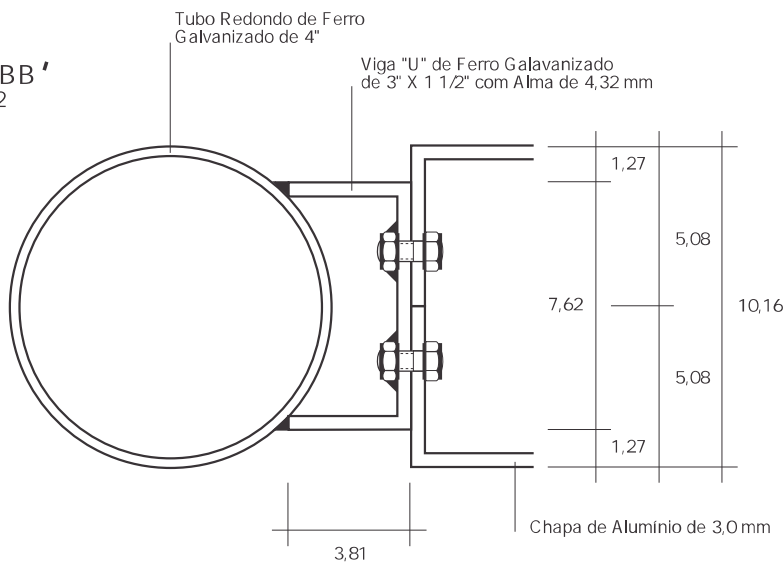

2 Linhas

Vista
Esc. 1:5

Obs. 1: as informações em braille (aceta to em autorelevo)
serão fixadas na placa com adesivo transparente 3M.

20 Mapas

Vista Superior
Esc 1:20

Vista Frontal
Esc 1:20

Vista Lateral
Direita
Esc 1:20

Vista Superior
Esc 1:20

Vista Frontal
Esc 1:20

Vista Lateral
Direita
Esc 1:20

Vista Superior
 Esc 1:20

Vista Frontal
 Esc 1:20

Corte AA'
 Esc. 1:5

Corte BB'
 Esc. 1:2

Vista
 Esc. 1:10