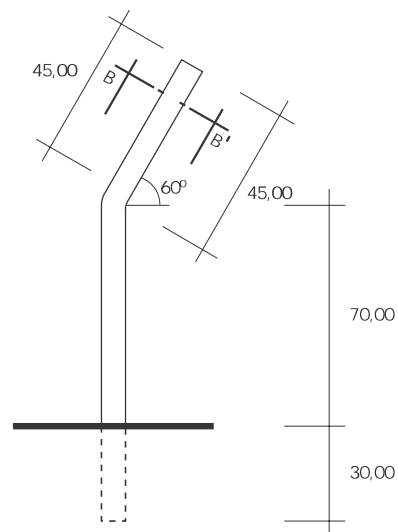

Vista Superior
Esc. 1:20

Vista Frontal
Esc. 1:20

Vista Lateral Direita
Esc. 1:20

Vista Superior
 Esc. 1:20

Vista Frontal
 Esc. 1:20

Corte AA'
 Esc. 1:10

Corte BB'
 Esc. 1:2

Vista Frontal
Esc. 1:5

1 Linha

Vista Frontal
Esc. 1:5

2 Linhas

180 Placas

Obs. 1: as informações em braille (acetato em autorelevo) serão fixadas na placa com adesivo transparente 3M.

Vista Superior
 Esc. 1:20

Vista Frontal
 Esc. 1:20

Vista Lateral
 Esc. 1:20

Vista Superior

Esc. 1:20

Vista Frontal

Esc. 1:20

Vista Lateral Direita

Esc. 1:20

Corte BB'