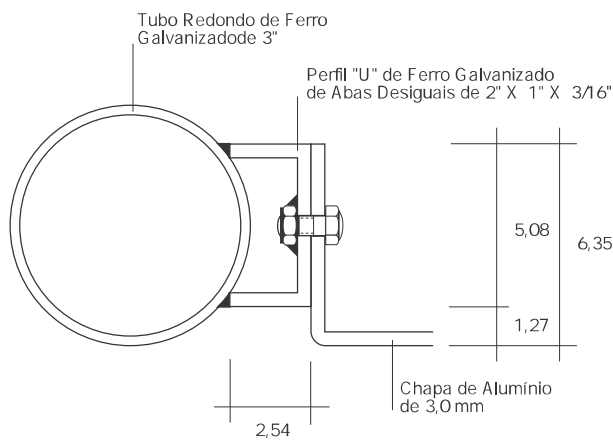

Corte BB'

Esc. 1:2